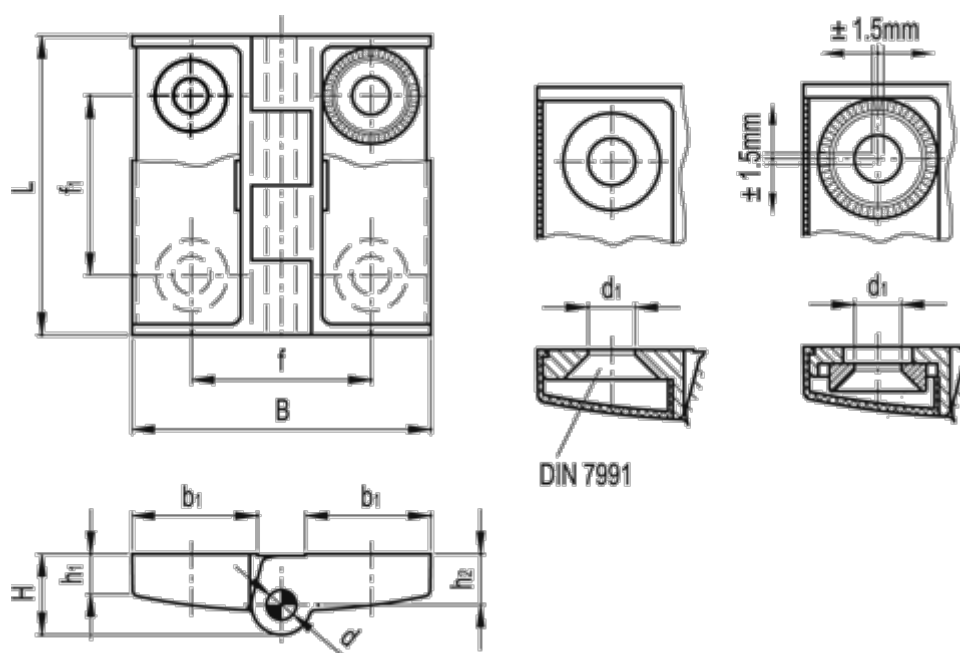

Varenummer: 207385050
Beskrivelse: E+G Hængsel
GN 238-50-50-EJ-SW

Mål

$B = 50$
 $b_1 = 21$
 $d = 5$
 $d_1 = 6.3$
 $f = 30$
 $f_1 = 30$
 $H = 13.5$
 $h_1 = 7$

$h_2 = 8.5$
 $L = 50$